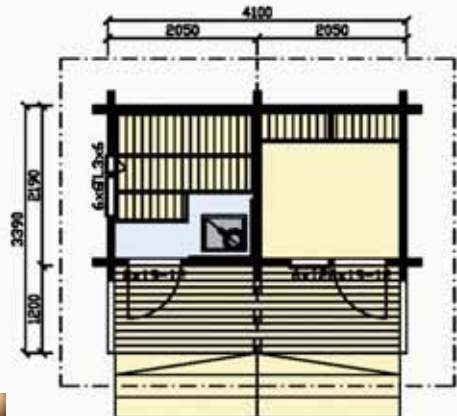

SAUNAT JA SAUNAMÖKIT

**Kaali-
perhonen**
Pieris brassicae

Kokonaisala	82 m ²	Total area
Kerrosala	29 m ²	Floor area
Parvi	23 m ²	Loft
Parveke	15 m ²	Balcony
Terassi	15 m ²	Terrace

Helmi-hopeatäplä

Issoria lathania

**Kartta-
perhonen**
Araschnia levana

Kokonaisala	64 m ²	Total area
Kerrosala	25 m ²	Floor area
Terassi	39 m ²	Terrace

**Nauris-
perhonen**
Pieris rapae

Kokonaisala	40 m ²	Total area
Kerrosala	23 m ²	Floor area
Parvi	11 m ²	Loft
Terassi	6 m ²	Terrace

**Havununna-
perhonen**
Lymantria monacha

Kokonaisala	22 m ²	Total area
Kerrosala	17 m ²	Floor area
Terassi	5 m ²	Terrace

Ruskosinisiipi
Eumedonia eumedon

Kokonaisala	14 m ²	Total area
Kerrosala	9 m ²	Floor area
Terassi	5 m ²	Terrace