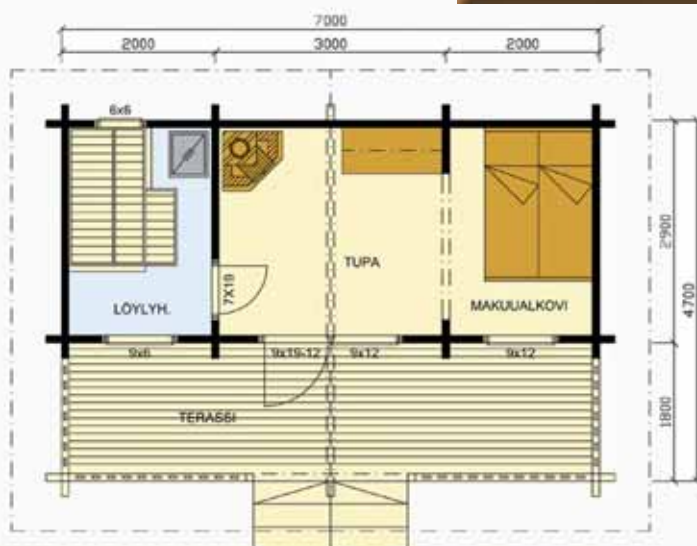

SAUNAT JA SAUNAMÖKIT

**Kaali-
perhonen**
Pieris brassicae

Kokonaisala	82 m ²	Total area
Kerrosala	29 m ²	Floor area
Parvi	23 m ²	Loft
Parveke	15 m ²	Balcony
Terassi	15 m ²	Terrace

Helmi-hopeatäplä

Issoria lathania

Kokonaisala	40 m ²	Total area
Kerrosala	25 m ²	Floor area
Terassi	15 m ²	Terrace

Täplä-kehrääjä

Parasemia plantaginis

Kokonaisala	33 m ²	Total area
Kerrosala	20 m ²	Floor area
Terassi	13 m ²	Terrace

Täplä-kehräjä 2
Parasemia plantaginis

Kokonaisala	33 m ²	Total area
Kerrosala	20 m ²	Floor area
Terassi	13 m ²	Terrace

Täplä-kehräjä 3
Parasemia plantaginis

Kokonaisala	33 m ²	Total area
Kerrosala	20 m ²	Floor area
Terassi	13 m ²	Terrace

Täplä-kehräjä 4
Parasemia plantaginis

Kokonaisala	33 m ²	Total area
Kerrosala	20 m ²	Floor area
Terassi	13 m ²	Terrace

Luhtakulta-siipi
Lycaena helle

Kokonaisala	38 m ²	Total area
Kerrosala	25 m ²	Floor area
Parvi	4 m ²	Loft
Terassi	9 m ²	Terrace